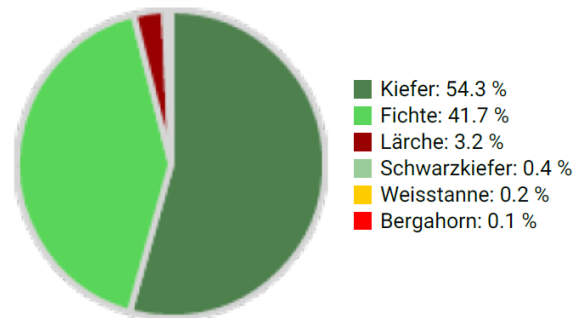

Information zur Fläche

AT

Name: **Terfens**

Waldbild: **Kiefern-Fichten Bestand**

Bundesland / Region	Waldbesitzer	Einrichtung	Flächengröße
Tirol	Privat	2020	1,0
Höhe [m ü. M.]	Durchschnittlicher Jahresniederschlag [mm]	Jahresdurchschnittstemperatur [°C]	Natürliche Waldgesellschaft
670	1160	8,1	Carici albae-Fagetum / Mercuriali-Fagetum caricetosum
Anzahl der Bäume [N/ha]	Grundfläche [m²/ha]	Vorrat [m³/ha]	Habitatwert [Punkte/ha]
753	35,4	293,0	5036

BHD Verteilung

Baumartenverteilung (% des Gesamtvorrates)

Verteilung der Baummikrohabitate nach Codes (Gesamt: 468)

Stammfußkarte (1,0 ha):

Kontaktinformation:

Alois Simon
Amt der Tiroler Landesregierung
Abteilung Forstplanung
Bürgerstraße 36
6020 Innsbruck
alois.simon@tirol.gv.at