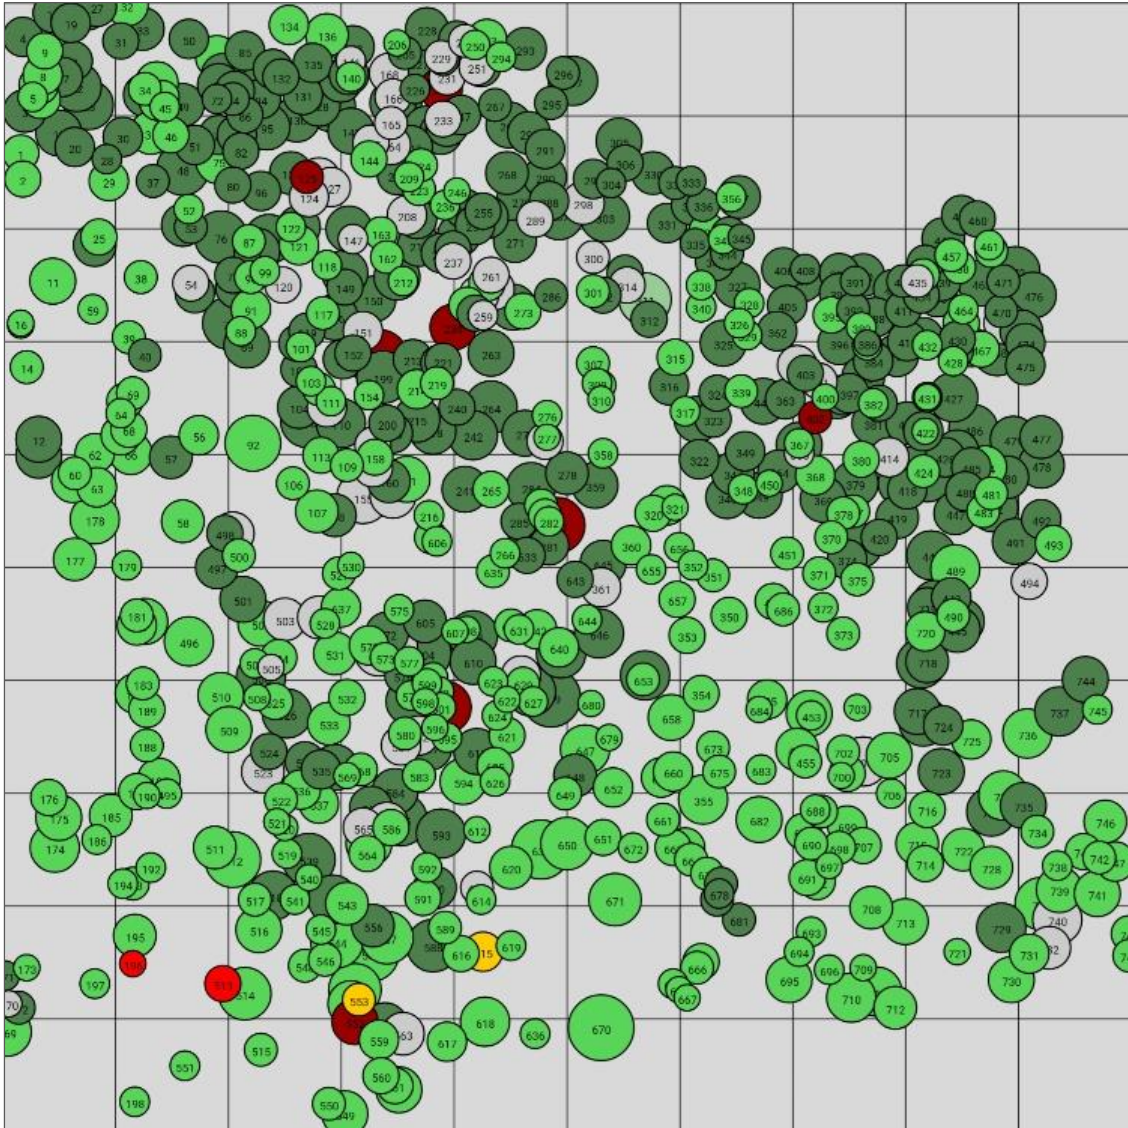

Information zur Fläche

AT

Name: **Terfens**

Waldbild: **Kiefern-Fichten Bestand**

Bundesland / Region	Waldbesitzer	Einrichtung	Flächengröße
Tirol	Privat	2020	1,0
Höhe [m ü. M.]	Durchschnittlicher Jahresniederschlag [mm]	Jahresdurchschnittstemperatur [°C]	Natürliche Waldgesellschaft
670	1160	8,1	Carici albae-Fagetum / Mercuriali-Fagetum caricetosum
Anzahl der Bäume [N/ha]	Grundfläche [m²/ha]	Vorrat [m³/ha]	Habitatwert [Punkte/ha]
753	35,4	293,0	5036

BHD Verteilung

Baumartenverteilung (% des Gesamtvorrates)

Verteilung der Baummikrohabitate nach Codes (Gesamt: 468)

Stammfußkarte (1,0 ha):

Kontaktinformation:

Alois Simon
Amt der Tiroler Landesregierung
Abteilung Forstplanung
Bürgerstraße 36
6020 Innsbruck
alois.simon@tirol.gv.at