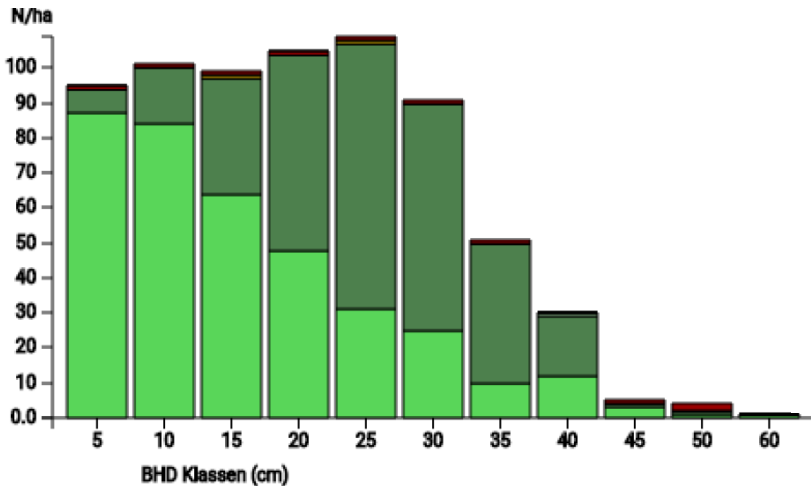

Information zur Fläche

AT

Name: **Terfens**

Waldbild: **Kiefern-Fichten Bestand**

Bundesland / Region	Waldbesitzer	Einrichtung	Flächengröße
Tirol	Privat	2020	1,0
Höhe [m ü. M.]	Durchschnittlicher Jahresniederschlag [mm]	Jahresdurchschnittstemperatur [°C]	Natürliche Waldgesellschaft
670	1160	8,1	Carici albae-Fagetum / Mercuriali-Fagetum caricetosum
Anzahl der Bäume [N/ha]	Grundfläche [m²/ha]	Vorrat [m³/ha]	Habitatwert [Punkte/ha]
753	35,4	293,0	5036

BHD Verteilung

Baumartenverteilung (% des Gesamtvorrates)

Verteilung der Baummikrohabitate nach Codes (Gesamt: 468)

Stammfußkarte (1,0 ha):

Kontaktinformation:

Alois Simon
Amt der Tiroler Landesregierung
Abteilung Forstplanung
Bürgerstraße 36
6020 Innsbruck
alois.simon@tirol.gv.at