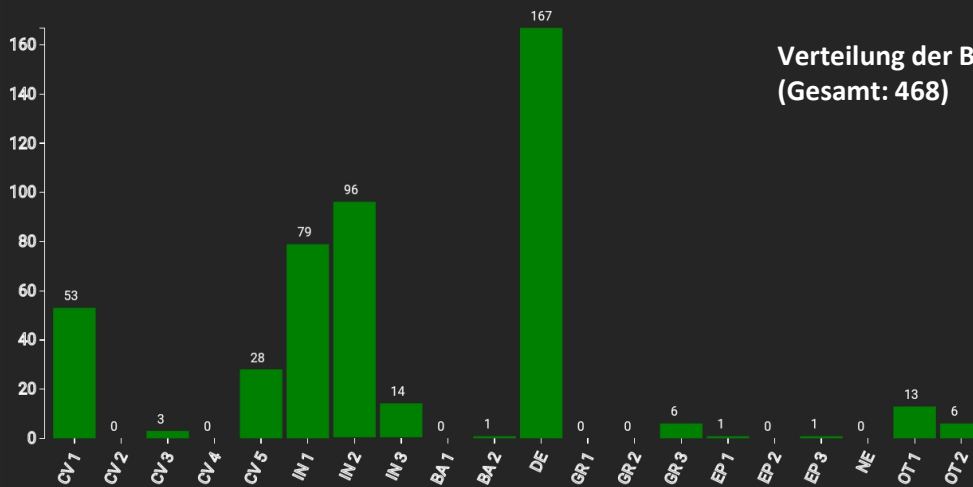

Information zur Fläche

AT

Name: **Terfens**

Waldbild: **Kiefern-Fichten Bestand**

Bundesland / Region	Waldbesitzer	Einrichtung	Flächengröße
Tirol	Privat	2020	1,0
Höhe [m ü. M.]	Durchschnittlicher Jahresniederschlag [mm]	Jahresdurchschnittstemperatur [°C]	Natürliche Waldgesellschaft
670	1160	8,1	Carici albae-Fagetum / Mercuriali-Fagetum caricetosum
Anzahl der Bäume [N/ha]	Grundfläche [m²/ha]	Vorrat [m³/ha]	Habitatwert [Punkte/ha]
753	35,4	293,0	5036

BHD Verteilung

Baumartenverteilung (% des Gesamtvorrates)

Verteilung der Baummikrohabitate nach Codes (Gesamt: 468)

Stammfußkarte (1,0 ha):

Kontaktinformation:

Alois Simon
Amt der Tiroler Landesregierung
Abteilung Forstplanung
Bürgerstraße 36
6020 Innsbruck
alois.simon@tirol.gv.at