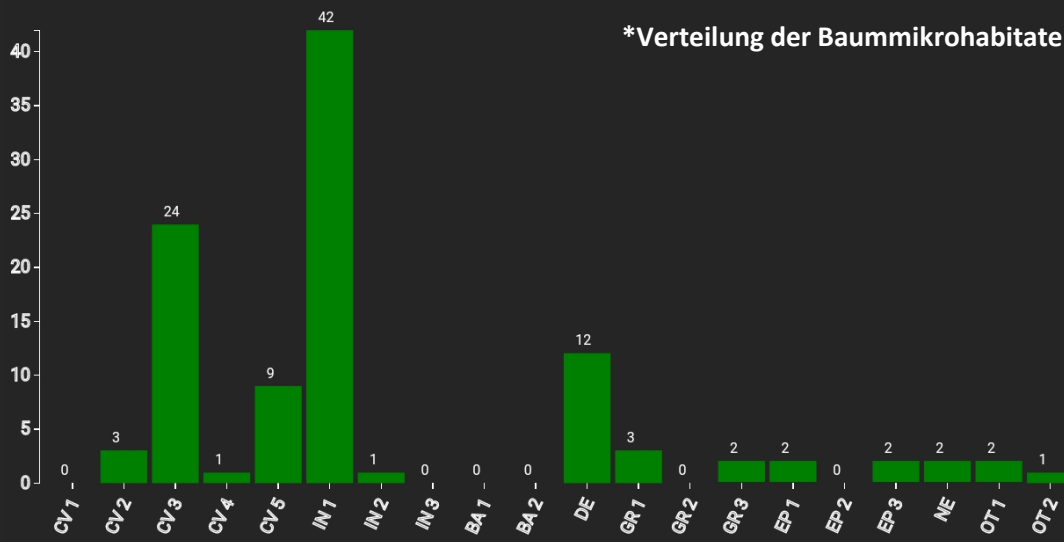

Information zur Fläche

AT

Name: **Taferlklausur 1**

Waldbild: **Fichte-Buche**

Bundesland / Region	Waldbesitzer	Einrichtung	Flächengröße
Oberösterreich	Österreichische Bundesforste	2021	ca. 0,25 ha (*Werte für 0,25 ha)
Höhe [m ü. M.]	Durchschnittlicher Jahresniederschlag [mm]	Jahresdurchschnittstemperatur [°C]	Natürliche Waldgesellschaft
780	1600-1800	4.0-6.0	Fichten-Tannen-Buchenwald
Anzahl der Bäume [N/ha]	Grundfläche [m ² /ha]	Vorrat [m ³ /ha]	Habitatwert [Punkte/ha]
1416 (*354)	42,8 (*10,7)	426,8 (*106,7)	3904 (*976)

***Baumartenverteilung (% des Gesamtvorrates)**

Stammfußkarte (0,25 ha):

Kontaktinformation:

Stefan Heuberger

Forstliche Ausbildungsstätte Traunkirchen

Forstpark 1

4801 Traunkirchen

stefan.heuberger@forstfachschule.at