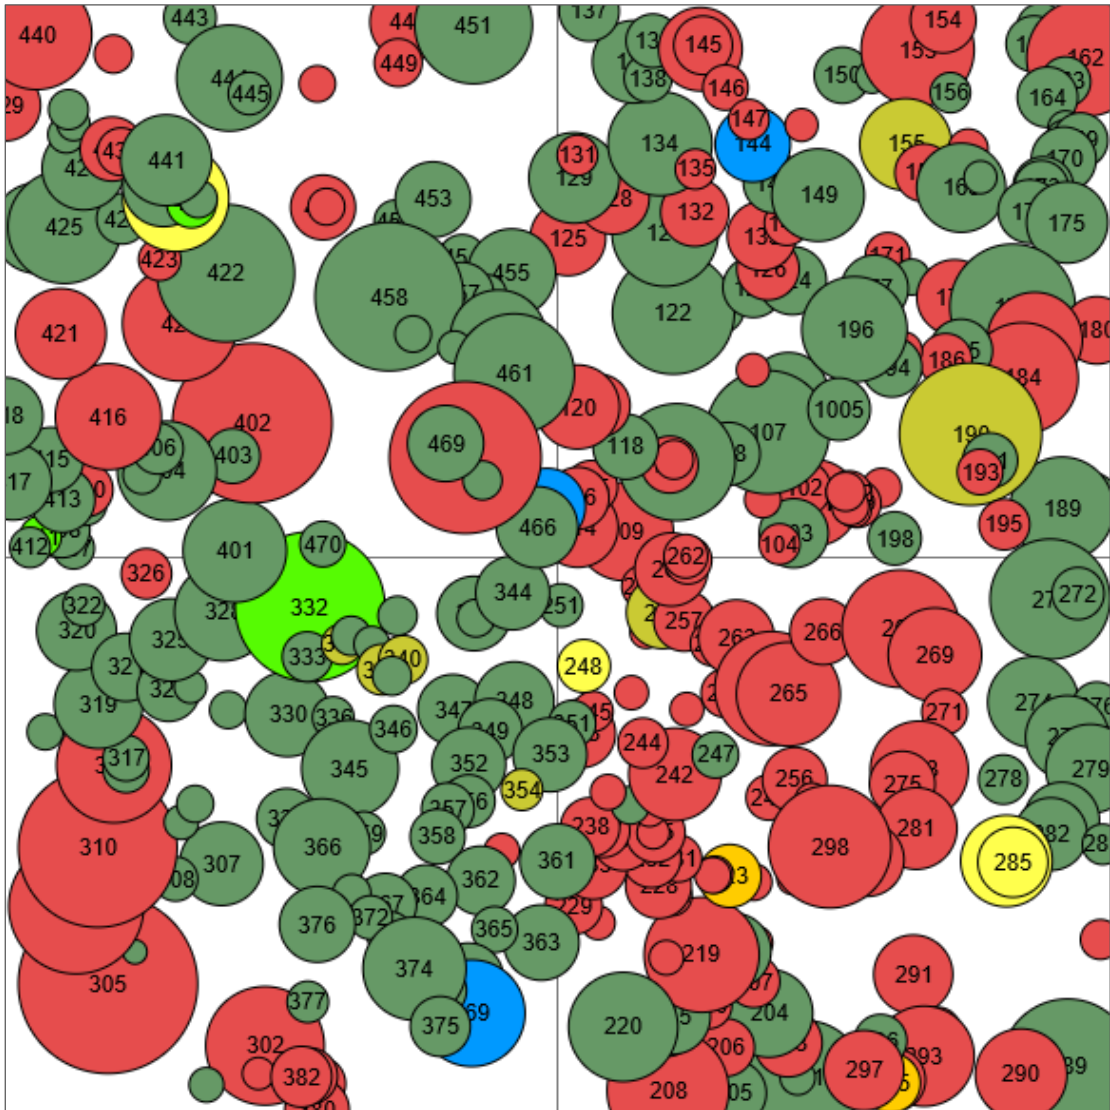

Information zur Fläche

AT

Name: **Taferlklausur 1**

Waldbild: **Fichte-Buche**

Bundesland / Region	Waldbesitzer	Einrichtung	Flächengröße
Oberösterreich	Österreichische Bundesforste	2021	ca. 0,25 ha (*Werte für 0,25 ha)
Höhe [m ü. M.]	Durchschnittlicher Jahresniederschlag [mm]	Jahresdurchschnittstemperatur [°C]	Natürliche Waldgesellschaft
780	1600-1800	4.0-6.0	Fichten-Tannen-Buchenwald
Anzahl der Bäume [N/ha]	Grundfläche [m ² /ha]	Vorrat [m ³ /ha]	Habitatwert [Punkte/ha]
1416 (*354)	42,8 (*10,7)	426,8 (*106,7)	3904 (*976)

***Baumartenverteilung (% des Gesamtvorrates)**

Stammfußkarte (0,25 ha):

Kontaktinformation:

Stefan Heuberger

Forstliche Ausbildungsstätte Traunkirchen

Forstpark 1

4801 Traunkirchen

stefan.heuberger@forstfachschule.at