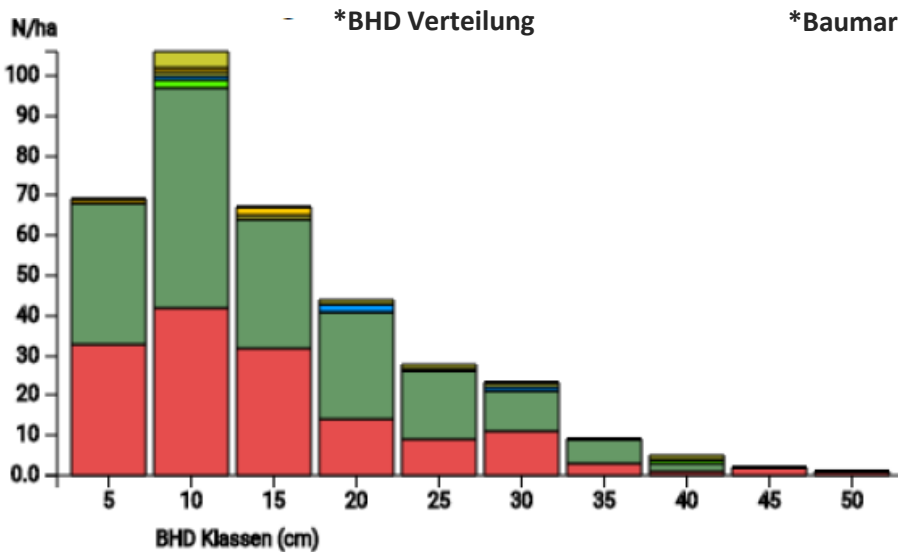

Information zur Fläche

AT

Name: **Taferlklausur 1**

Waldbild: **Fichte-Buche**

Bundesland / Region	Waldbesitzer	Einrichtung	Flächengröße
Oberösterreich	Österreichische Bundesforste	2021	ca. 0,25 ha (*Werte für 0,25 ha)
Höhe [m ü. M.]	Durchschnittlicher Jahresniederschlag [mm]	Jahresdurchschnittstemperatur [°C]	Natürliche Waldgesellschaft
780	1600-1800	4.0-6.0	Fichten-Tannen-Buchenwald
Anzahl der Bäume [N/ha]	Grundfläche [m ² /ha]	Vorrat [m ³ /ha]	Habitatwert [Punkte/ha]
1416 (*354)	42,8 (*10,7)	426,8 (*106,7)	3904 (*976)

***Baumartenverteilung (% des Gesamtvorrates)**

Stammfußkarte (0,25 ha):

Kontaktinformation:

Stefan Heuberger

Forstliche Ausbildungsstätte Traunkirchen

Forstpark 1

4801 Traunkirchen

stefan.heuberger@forstfachschule.at