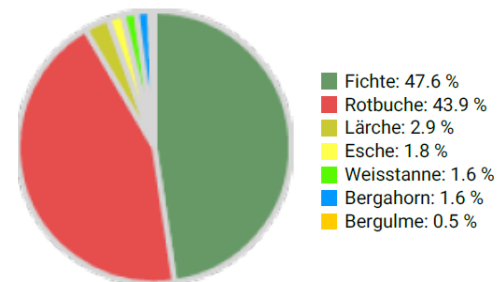

Information zur Fläche

AT

Name: **Taferlklausur 1**

Waldbild: **Fichte-Buche**

Bundesland / Region	Waldbesitzer	Einrichtung	Flächengröße
Oberösterreich	Österreichische Bundesforste	2021	ca. 0,25 ha (*Werte für 0,25 ha)
Höhe [m ü. M.]	Durchschnittlicher Jahresniederschlag [mm]	Jahresdurchschnittstemperatur [°C]	Natürliche Waldgesellschaft
780	1600-1800	4.0-6.0	Fichten-Tannen-Buchenwald
Anzahl der Bäume [N/ha]	Grundfläche [m ² /ha]	Vorrat [m ³ /ha]	Habitatwert [Punkte/ha]
1416 (*354)	42,8 (*10,7)	426,8 (*106,7)	3904 (*976)

***Baumartenverteilung (% des Gesamtvorrates)**

Stammfußkarte (0,25 ha):

Kontaktinformation:

Stefan Heuberger

Forstliche Ausbildungsstätte Traunkirchen

Forstpark 1

4801 Traunkirchen

stefan.heuberger@forstfachschule.at